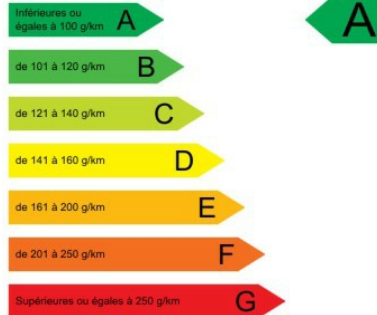

CHEVROLET

CAMARO

AUTRE VERSION ESSENCE BVA

Caractéristiques - Réf: 34897

Marque	CHEVROLET
Modèle	CAMARO
Version	AUTRE VERSION ESSENCE BVA
Date de 1ère m.e.c	01/01/1970
Energie	ESSENCE
Kilomètre compteur	84552
Couleur	ROUGE
Puissance fiscal	26
Cylindrée	580
Nombre de porte	2
Nombre de place	4
Sellerie	SEMI-CUIR
Couleur Intérieur	BEIGE

Garantie

Nom:	
Durée/Date de fin:	
Détail:	

Consommation

Urbain:	Mixte:	
Extra-urbain:	CO2:	

Principaux équipements et options

Série: DIRECTION ASSISTÉE;