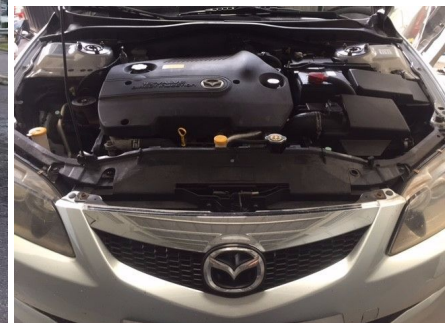

MAZDA

6 I PHASE 2

2.0 MCD 120cv 5P BVM

Caractéristiques - Réf: 48677

Marque	MAZDA
Modèle	6 I PHASE 2
Version	2.0 MCD 120cv 5P BVM
Date de 1ère m.e.c	12/03/2007
Energie	DIESEL
Kilomètre compteur	195000
Couleur	ARGENT
Puissance fiscal	7
Cylindrée	120
Nombre de porte	5
Nombre de place	5
Sellerie	TISSU
Couleur Intérieur	NOIR

Garantie

Nom:	
Durée/Date de fin:	
Détail:	

Consommation

Urbain:	11	Mixte:	8
Extra-urbain:	6	CO2:	185

Principaux équipements et options

Série: ABS; VITRES ARRIÈRE ÉLECTRIQUES; RADIO CD; RADAR OBSTACLE ARRIERE; PHARES ANTIBROUILLARD; ORDINATEUR DE BORD; JANTES ALU 16"; COMMANDES DU SYSTÈME AUDIO AU VOLANT; CLIM AUTOMATIQUE; AUTO RADIO COMMANDE AU VOLANT; ATTELAGE; AIRBAG; VITRES AVANT ÉLECTRIQUES;

Photos

Remarques