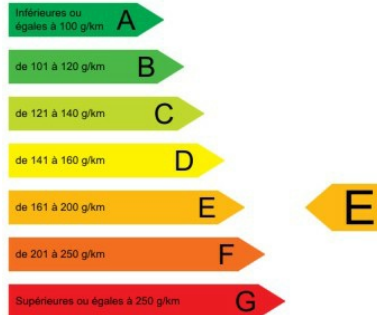

MAZDA

6 I PHASE 2

2.0 MCD 120cv 5P BVM

Caractéristiques - Réf: 48677

Marque	MAZDA
Modèle	6 I PHASE 2
Version	2.0 MCD 120cv 5P BVM
Date de 1ère m.e.c	12/03/2007
Energie	DIESEL
Kilomètre compteur	195000
Couleur	ARGENT
Puissance fiscal	7
Cylindrée	120
Nombre de porte	5
Nombre de place	5
Sellerie	TISSU
Couleur Intérieur	NOIR

Garantie

Nom:	
Durée/Date de fin:	
Détail:	

Consommation

Urbain:	11	Mixte:	8
Extra-urbain:	6	CO2:	185

Principaux équipements et options

Série: ABS; VITRES ARRIÈRE ÉLECTRIQUES; RADIO CD; RADAR OBSTACLE ARRIERE; PHARES ANTIBROUILLARD; ORDINATEUR DE BORD; JANTES ALU 16"; COMMANDES DU SYSTÈME AUDIO AU VOLANT; CLIM AUTOMATIQUE; AUTO RADIO COMMANDE AU VOLANT; ATTELAGE; AIRBAG; VITRES AVANT ÉLECTRIQUES;