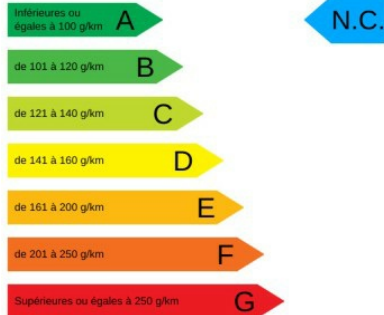

TRIUMPH SPITFIRE

Spitfire 1. 1968 2p 71ch

Caractéristiques - Réf: 52845

Marque	TRIUMPH
Modèle	SPITFIRE
Version	Spitfire 1. 1968 2p 71ch
Date de 1ère m.e.c	15/05/1968
Energie	ESSENCE
Kilomètre compteur	76615
Couleur	ROUGE
Puissance fiscal	7
Cylindrée	71
Nombre de porte	2
Nombre de place	2
Sellerie	CUIR
Couleur Intérieur	BEIGE

Garantie

Nom:	
Durée/Date de fin:	
Détail:	

Consommation

Urbain:	Mixte:	
Extra-urbain:	CO2: