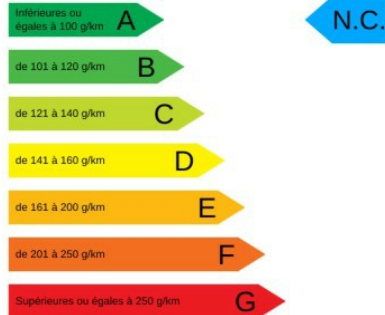

#### Caractéristiques - Réf: 53583

Marque	BMW
Modèle	SERIE 5 (E12) phase 2
Version	520 ESSENCE BVM
Date de 1ère m.e.c	25/11/1980
Energie	ESSENCE
Kilomètre compteur	128531
Couleur	BLANC
Puissance fiscal	11
Cylindrée	122
Nombre de porte	5
Nombre de place	5
Sellerie	TISSU
Couleur Intérieur	BLEU