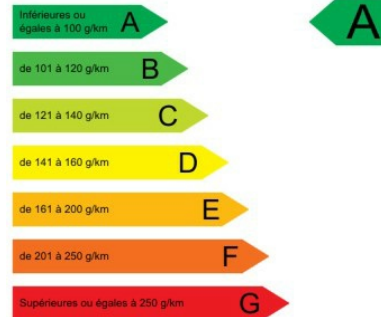

RENAULT

MEGANE II PHASE 2

5P 2006-01->

2.0DCI 175CH RENAULT SPORT

Caractéristiques - Réf: 58412

Marque	RENAULT
Modèle	MEGANE II PHASE 2 5P 2006-01->
Version	2.0DCI 175CH RENAULT SPORT
Date de 1ère m.e.c	29/11/2007
Energie	DIESEL
Kilomètre compteur	150193
Couleur	NOIR
Puissance fiscal	10
Cylindrée	
Nombre de porte	5
Nombre de place	5
Sellerie	CUIR
Couleur Intérieur	NOIR